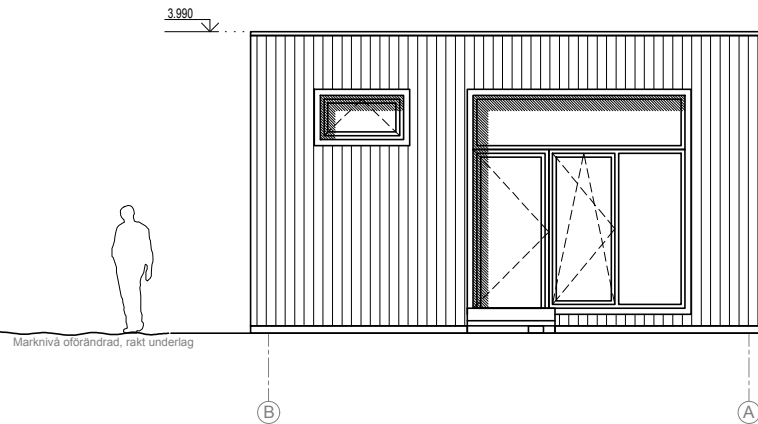

Attefallshuset Exclusive Panorama 2EP

Fasad

Bygghandling

Fastighetsbeteckning

Väderstreck

ANMÄRKNINGAR:

1. ±0,000 befintlig markyta höjd.
2. Dimensioner i millimeter, höjd - i meter
3. Ej skalenlig
4. Ej bygghandlingar
5. Äganderätten av dessa ritningar tillhör Attefallsverket.se

Vi bygger ditt nyckelfärdiga Attefallshus!			Attefallshus Sverige AB Orgnr: 559003-4426 Adress: Stockholm/Sverige Telefon: 08-384380 E. post: info@attefallsverket.se		OBJEKT: Attefallshuset Exclusive Panorama 2EP	
Arkitekt	LS	Lukas Senkus	TEGN:			
Designer	FY	Ferhat Yildiz				
Konstruktör	MS	Marius Smidtas				
ETAPP	BYGGMÄSTARE: Attefallshus Sverige AB		MÄRKE:		Ark	Totalt
TDP			Uppdaterad: 2017-04-06		9	9