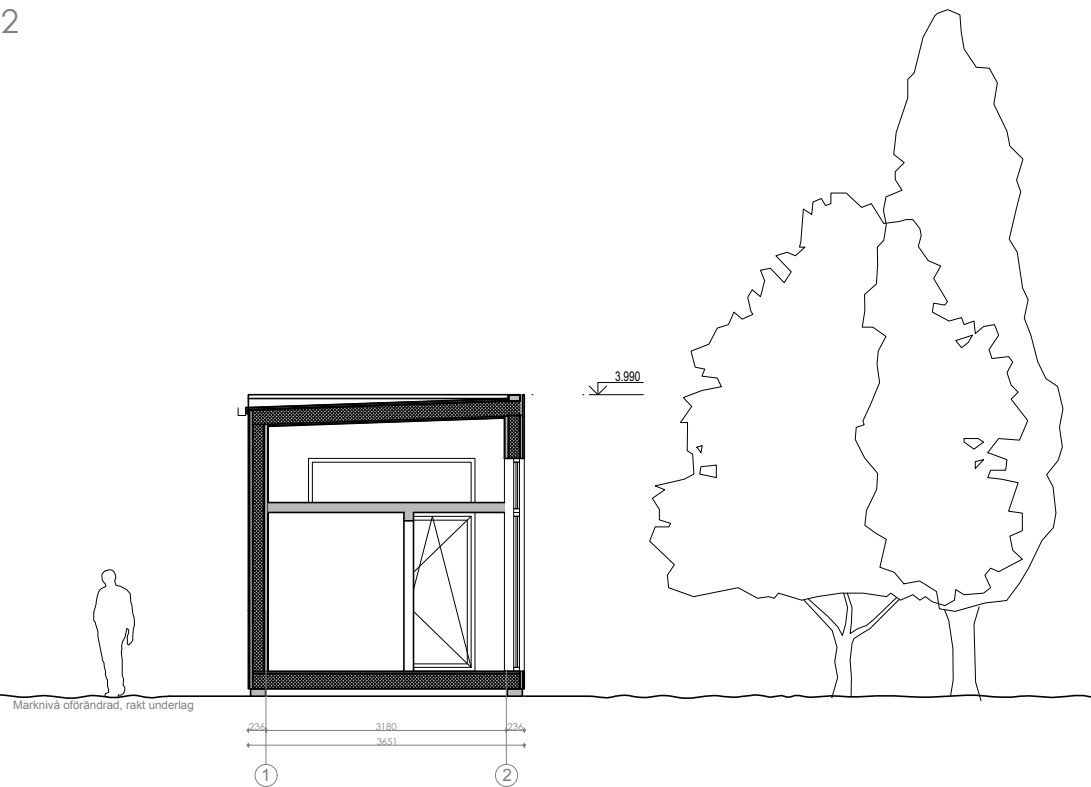

Attefallshuset Exclusive Panorama 2EP

Sektionritning 2-2

Bygghandling

Fastighetsbeteckning

Väderstreck

			Attefallshus Sverige AB Orgnr: 559003-4426 Adress: Stockholm/Sverige Telefon: 08-384380 E. post: info@attefallsverket.se		OBJEKT: Attefallshuset Exclusive Panorama 2EP		
ANMÄRKNINGAR: 1. ±0,000 befintlig markyta höjd. 2. Dimensioner i millimeter, höjd - i meter 3. Ej skalenlig 4. Ej bygghandlingar 5. Äganderätten av dessa ritningar tillhör Attefallsverket.se			TEGN:		MÄRKE:		
Arkitekt	LS	Lukas Senkus	BYGGMÄSTARE: Attefallshus Sverige AB		Uppdaterad: 2017-04-06	Ark	Totalt
Designer	FY	Ferhat Yildiz				5	9
Konstruktör	MS	Marius Smidtas			TDP		