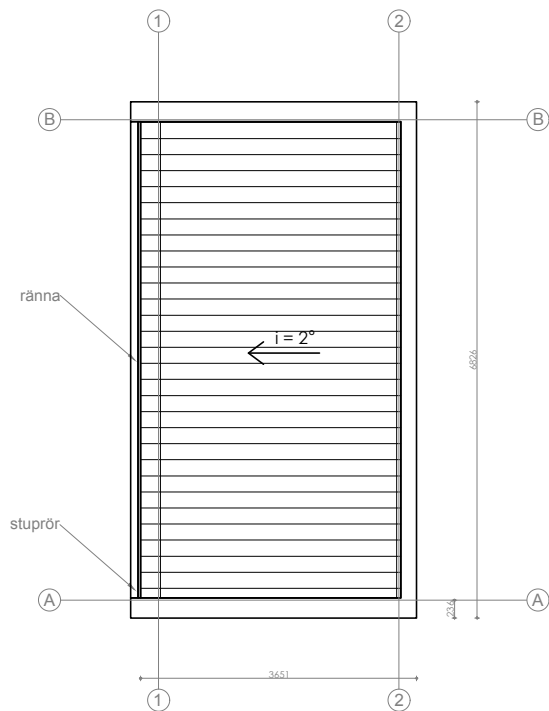

Attefallshuset Exclusive Panorama 2EP

Takritning

Bygghandling

Fastighetsbeteckning

Attefallshus Sverige AB Orgnr: 559003-4426 Adress: Stockholm/Sverige Telefon: 08-384380 E. post: info@attefallsverket.se			OBJEKT:		
			Attefallshuset Exclusive Panorama 2EP		
ANMÄRKNINGAR: 1. ±0,000 befintlig markyta höjd. 2. Dimensioner i millimeter, höjd - i meter 3. Ej skalenlig 4. Ej bygghandlingar 5. Äganderätten av dessa ritningar tillhör Attefallsverket.se			TEGN:		
			<table border="1"> <tr> <td>Arkitekt</td> <td>LS</td> <td>Lukas Senkus</td> </tr> <tr> <td>Designer</td> <td>FY</td> <td>Ferhat Yildiz</td> </tr> <tr> <td>Konstruktör</td> <td>MS</td> <td>Marius Smidtas</td> </tr> </table>		
			<table border="1"> <tr> <td>ETAPP</td> <td colspan="2">BYGGMÄSTARE:</td> </tr> <tr> <td>TDP</td> <td colspan="2">Attefallshus Sverige AB</td> </tr> </table>		
			MÄRKE:		
			Uppdaterad: 2017-04-06		
			Ark	Totalt	
			3	9