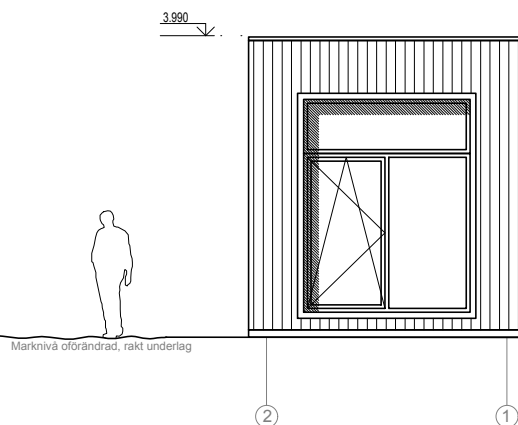

Attefallshuset Exclusive Panorama 2EP

Fasad

Bygghandling

Fastighetsbeteckning

Väderstreck

ANMÄRKNINGAR:

1. ±0,000 befintlig markyta höjd.
2. Dimensioner i millimeter, höjd - i meter
3. Ej skalenlig
4. Ej bygghandlingar
5. Äganderätten av dessa ritningar tillhör Attefallsverket.se

Attefallshus Sverige AB Orgnr: 559003-4426 Adress: Stockholm/Sverige Telefon: 08-384380 E. post: info@attefallsverket.se			OBJEKT:			
			Attefallshuset Exclusive Panorama 2EP			
Arkitekt	LS	Lukas Senkus	TEGN:			
Designer	FY	Ferhat Yildiz				
Konstruktör	MS	Marius Smidtas				
ETAPP	BYGGMÄSTARE:		MÄRKE:		Ark	
TDP	Attefallshus Sverige AB				Uppdaterad: 2017-04-06	Totalt
			8	9