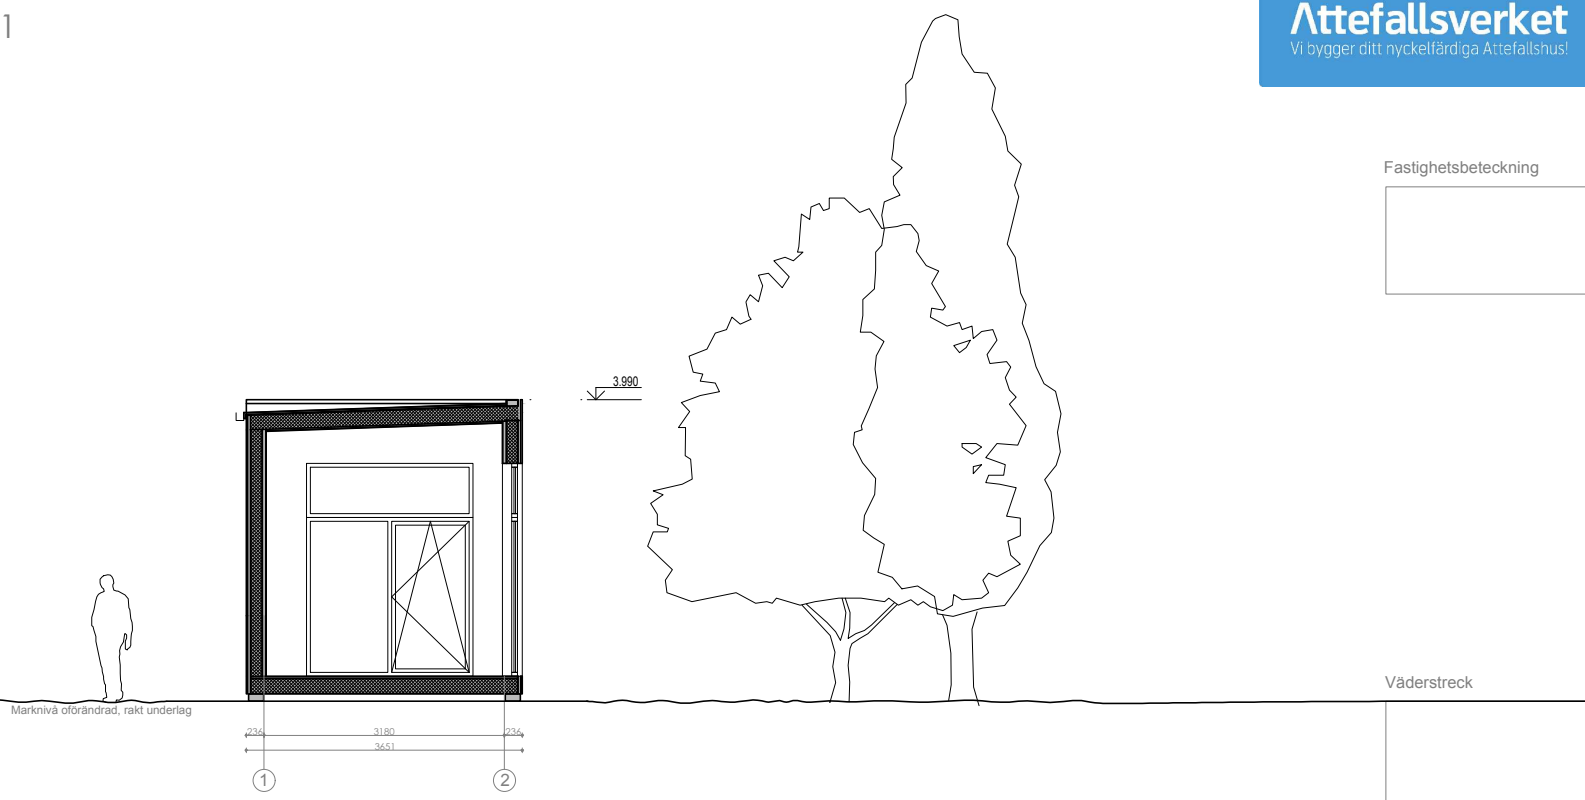

Attefallshuset Exclusive Panorama 2EP

Sektionritning 1-1

Bygghandling

Fastighetsbeteckning

ANMÄRKNINGAR:

1. ±0,000 befintlig markyta höjd.
2. Dimensioner i millimeter, höjd - i meter
3. Ej skalenlig
4. Ej bygghandlingar
5. Äganderätten av dessa ritningar tillhör Attefallsverket.se

Vi bygger ditt nyckelfärdiga Attefallshus!			Attefallshus Sverige AB Orgnr: 559003-4426 Adress: Stockholm/Sverige Telefon: 08-384380 E. post: info@attefallsverket.se		OBJEKT: Attefallshuset Exclusive Panorama 2EP	
Arkitekt	LS	Lukas Senkus	TEGN:			
Designer	FY	Ferhat Yildiz				
Konstruktör	MS	Marius Smidtas				
ETAPP	BYGGMÄSTARE: Attefallshus Sverige AB		MÄRKE:		Ark	Totalt
TDP			Uppdaterad: 2017-04-06		4	9