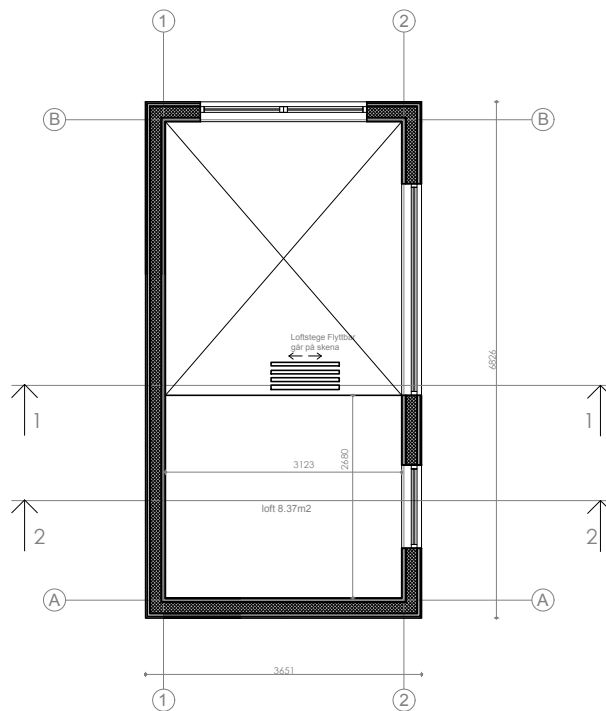

Attefallshuset Exclusive Panorama 2EP

Loft

Bygghandling

Fastighetsbeteckning

ANMÄRKNINGAR:

1. ±0,000 befintlig markyta höjd.
2. Dimensioner i millimeter, höjd - i meter
3. Ej skalenlig
4. Ej bygghandlingar
5. Äganderätten av dessa ritningar tillhör Attefallsverket.se

  Vi bygger ditt nyckelfärdiga Attefallshus!		Attefallshus Sverige AB Orgnr: 559003-4426 Adress: Stockholm/Sverige Telefon: 08-384380 E. post: info@attefallsverket.se	OBJEKT: Attefallshuset Exclusive Panorama 2EP		
Arkitekt	LS	Lukas Senkus	TEGN:		
Designer	FY	Ferhat Yildiz			
Konstruktör	MS	Marius Smidtas			
ETAPP	BYGGMÄSTARE: Attefallshus Sverige AB		MÄRKE:	Ark	Totalt
TDP			Uppdaterad: 2017-04-06	2	9