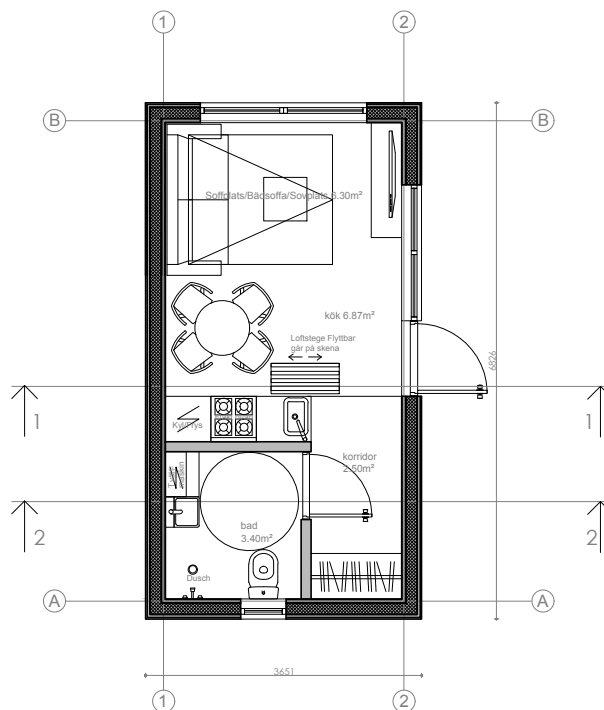

Attefallshuset Exclusive Panorama 2EP

Planritning

Bygghandling

Attefallsverket

Vi bygger ditt nyckelfärdiga Attefallshus!

Fastighetsbeteckning

Attefallsverket

Vi bygger ditt nyckelfärdiga Attefallshus!

Attefallshus Sverige AB
Orgnr: 559003-4426
Adress: Stockholm/Sverige
Telefon: 08-384380
E. post: info@attefallsverket.se

OBJEKT:

Attefallshuset Exclusive Panorama 2EP

TEGN:

Arkitekt	LS	Lukas Senkus
Designer	FY	Ferhat Yildiz
Konstruktör	MS	Marius Smidtas

MÄRKE:

Uppdaterad: 2017-04-06

Ark	Totalt
1	9

ANMÄRKNINGAR:

1. ±0,000 befintlig markyta höjd.
2. Dimensioner i millimeter, höjd - i meter
3. Ej skalenlig
4. Ej bygghandlingar
5. Äganderätten av dessa ritningar tillhör Attefallsverket.se

ETAPP

BYGGMÄSTARE:

TDP

Attefallshus Sverige AB