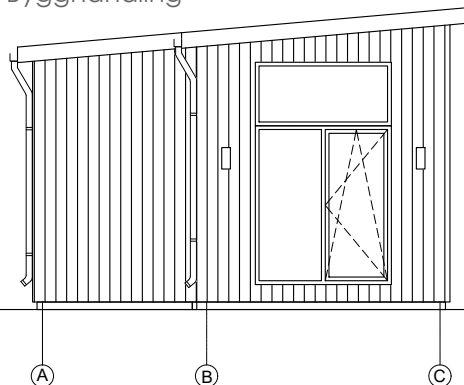

Attefallsverket Moderna Shape 3MS

Planritning

Bygghandling

ANMÄRKNINGAR:

- ±0,000 befintlig markyta höjd.
- Dimensioner i milimeter, höjd - i meter
- Ej skalenlig
- Ej bygghandlingar
- Äganderätten av dessa ritningar tillhör Attefallsverket.se

Attefallsverket Moderna Shape 3MS

Fasad

Bygghandling

SKALA 1:100 A4

ANMÄRKNINGAR:

1. ±0,000 befintlig markyta höjd.
2. Dimensioner i millimeter, höjd - i meter
3. Ej skalenlig
4. Ej bygghandlingar
5. Äganderätten av dessa ritningar tillhör Attefallsverket.se