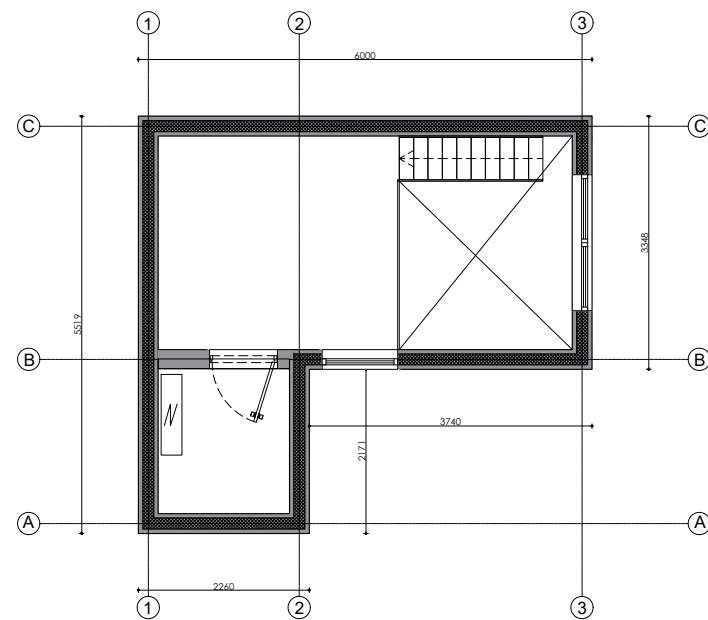

Attefallsverket Moderna Shape 3MS

Planritning

Bygghandling

ANMÄRKNINGAR:

- ±0,000 befintlig markyta höjd.
- Dimensioner i milimeter, höjd - i meter
- Ej skalenlig
- Ej bygghandlingar
- Äganderätten av dessa ritningar tillhör Attefallsverket.se

Attefallsverket Moderna Shape 3MS

Fasad

Bygghandling

SKALA 1:100 A4

ANMÄRKNINGAR:

1. ±0,000 befintlig markyta höjd.
2. Dimensioner i millimeter, höjd - i meter
3. Ej skalenlig
4. Ej bygghandlingar
5. Äganderätten av dessa ritningar tillhör Attefallsverket.se