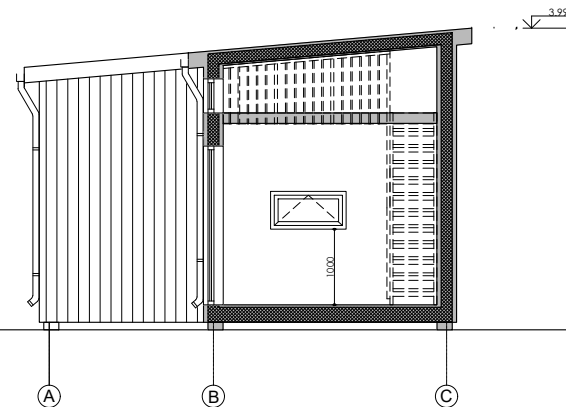

Attefallsverket Moderna Shape 3MS

Planritning

Bygghandling

ANMÄRKNINGAR:

- ±0,000 befintlig markyta höjd.
- Dimensioner i milimeter, höjd - i meter
- Ej skalenlig
- Ej bygghandlingar
- Äganderätten av dessa ritningar tillhör Attefallsverket.se

Attefallsverket Moderna Shape 3MS

Fasad

Bygghandling

SKALA 1:100 A4

ANMÄRKNINGAR:

1. ±0,000 befintlig markyta höjd.
2. Dimensioner i millimeter, höjd - i meter
3. Ej skalenlig
4. Ej bygghandlingar
5. Äganderätten av dessa ritningar tillhör Attefallsverket.se