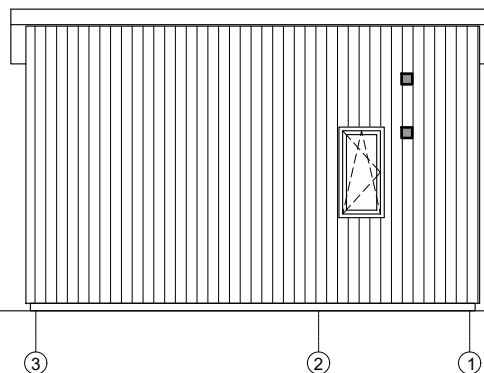

Attefallsverket Moderna Shape 3MS

Planritning

Bygghandling

ANMÄRKNINGAR:

- ±0,000 befintlig markyta höjd.
- Dimensioner i milimeter, höjd - i meter
- Ej skalenlig
- Ej bygghandlingar
- Äganderätten av dessa ritningar tillhör Attefallsverket.se

Attefallsverket Moderna Shape 3MS

Fasad

Bygghandling

SKALA 1:100 A4

ANMÄRKNINGAR:

1. ±0,000 befintlig markyta höjd.
2. Dimensioner i millimeter, höjd - i meter
3. Ej skalenlig
4. Ej bygghandlingar
5. Äganderätten av dessa ritningar tillhör Attefallsverket.se