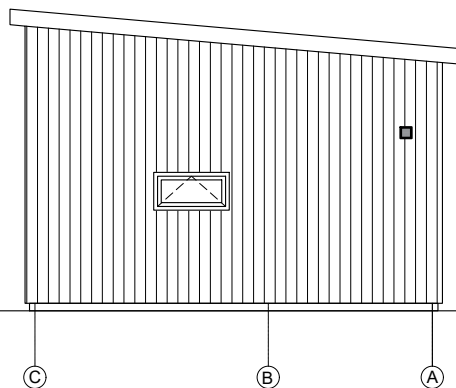

Attefallsverket Moderna Shape 3MS

Planritning

Bygghandling

ANMÄRKNINGAR:

- ±0,000 befintlig markyta höjd.
- Dimensioner i milimeter, höjd - i meter
- Ej skalenlig
- Ej bygghandlingar
- Äganderätten av dessa ritningar tillhör Attefallsverket.se

Attefallsverket Moderna Shape 3MS

Fasad

Bygghandling

SKALA 1:100 A4

ANMÄRKNINGAR:

1. ±0,000 befintlig markyta höjd.
2. Dimensioner i millimeter, höjd - i meter
3. Ej skalenlig
4. Ej bygghandlingar
5. Äganderätten av dessa ritningar tillhör Attefallsverket.se