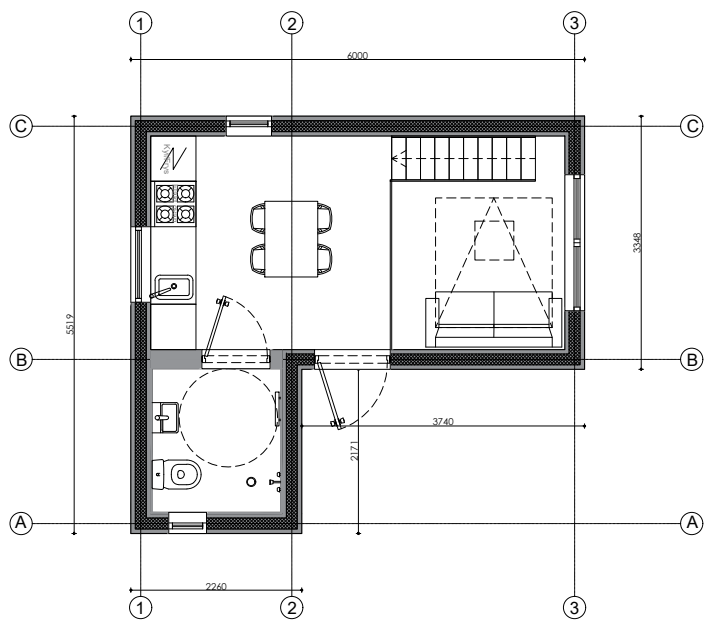

Attefallsverket Moderna Shape 3MS

Planritning

Bygghandling

ANMÄRKNINGAR:

- ±0,000 befintlig markyta höjd.
- Dimensioner i milimeter, höjd - i meter
- Ej skalenlig
- Ej bygghandlingar
- Äganderätten av dessa ritningar tillhör Attefallsverket.se

Attefallsverket Moderna Shape 3MS

Fasad

Bygghandling

SKALA 1:100 A4

ANMÄRKNINGAR:

1. ±0,000 befintlig markyta höjd.
2. Dimensioner i millimeter, höjd - i meter
3. Ej skalenlig
4. Ej bygghandlingar
5. Äganderätten av dessa ritningar tillhör Attefallsverket.se