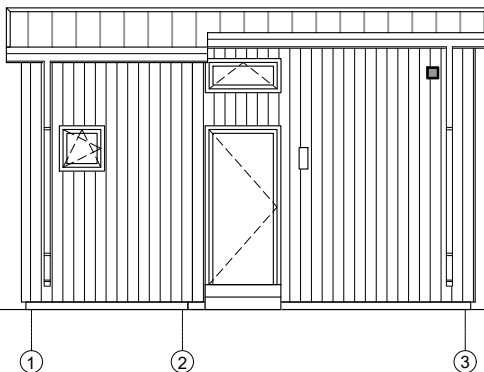

Attefallsverket Moderna Shape 3MS

Planritning

Bygghandling

ANMÄRKNINGAR:

- ±0,000 befintlig markyta höjd.
- Dimensioner i milimeter, höjd - i meter
- Ej skalenlig
- Ej bygghandlingar
- Äganderätten av dessa ritningar tillhör Attefallsverket.se

Attefallsverket Moderna Shape 3MS

Fasad

Bygghandling

SKALA 1:100 A4

ANMÄRKNINGAR:

1. ±0,000 befintlig markyta höjd.
2. Dimensioner i millimeter, höjd - i meter
3. Ej skalenlig
4. Ej bygghandlingar
5. Äganderätten av dessa ritningar tillhör Attefallsverket.se