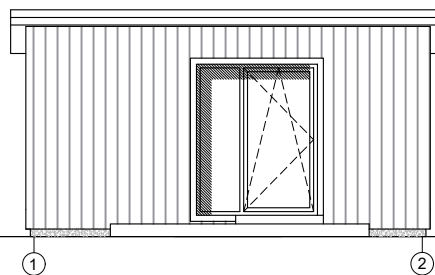

Attefallshuset Modern M15

Planritning

Bygghandling

Fastighetsbeteckning

SKALA 1:100 A4

ANMÄRKNINGAR:

1. ±0,000 befintlig markyta höjd.
2. Dimensioner i milimeter, höjd - i meter
3. Ej skalenlig
4. Ej bygghandlingar
5. Äganderätten av dessa ritningar tillhör Attefallsverket.se

Attefallshuset Modern M15

Fasad

Bygghandling

Fastighetsbeteckning

SKALA 1:100 A4

ANMÄRKNINGAR:

1. ±0,000 befintlig markyta höjd.
2. Dimensioner i millimeter, höjd - i meter
3. Ej skalenlig
4. Ej bygghandlingar
5. Äganderätten av dessa ritningar tillhör Attefallsverket.se