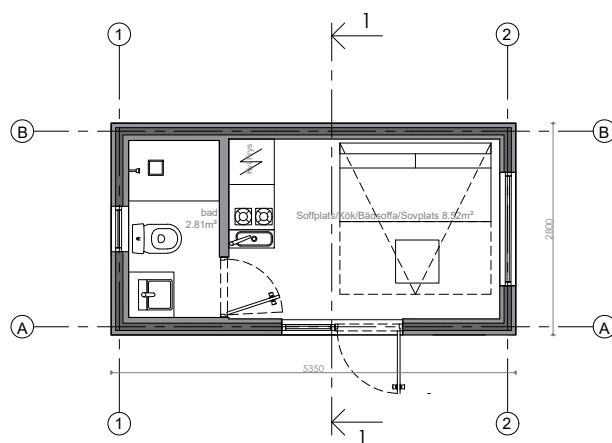

Attefallshuset Modern M15

Planritning

Bygghandling

Fastighetsbeteckning

SKALA 1:100 A4

ANMÄRKNINGAR:

1. ±0,000 befintlig markyta höjd.
2. Dimensioner i milimeter, höjd - i meter
3. Ej skalenlig
4. Ej bygghandlingar
5. Äganderätten av dessa ritningar tillhör Attefallsverket.se

Attefallshuset Modern M15

Fasad

Bygghandling

Fastighetsbeteckning

SKALA 1:100 A4

ANMÄRKNINGAR:

1. ±0,000 befintlig markyta höjd.
2. Dimensioner i millimeter, höjd - i meter
3. Ej skalenlig
4. Ej bygghandlingar
5. Äganderätten av dessa ritningar tillhör Attefallsverket.se