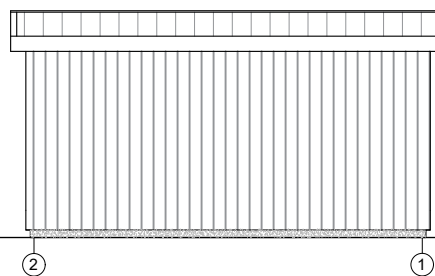

Attefallshuset Modern M15

Planritning

Bygghandling

Fastighetsbeteckning

SKALA 1:100 A4

ANMÄRKNINGAR:

1. ±0,000 befintlig markyta höjd.
2. Dimensioner i milimeter, höjd - i meter
3. Ej skalenlig
4. Ej bygghandlingar
5. Äganderätten av dessa ritningar tillhör Attefallsverket.se

Attefallshuset Modern M15

Fasad

Bygghandling

Fastighetsbeteckning

SKALA 1:100 A4

ANMÄRKNINGAR:

1. ±0,000 befintlig markyta höjd.
2. Dimensioner i millimeter, höjd - i meter
3. Ej skalenlig
4. Ej bygghandlingar
5. Äganderätten av dessa ritningar tillhör Attefallsverket.se