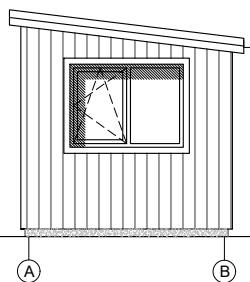

Attefallshuset Modern M15

Planritning

Bygghandling

Fastighetsbeteckning

SKALA 1:100 A4

ANMÄRKNINGAR:

1. ±0,000 befintlig markyta höjd.
2. Dimensioner i milimeter, höjd - i meter
3. Ej skalenlig
4. Ej bygghandlingar
5. Äganderätten av dessa ritningar tillhör Attefallsverket.se

Attefallshuset Modern M15

Fasad

Bygghandling

Fastighetsbeteckning

SKALA 1:100 A4

ANMÄRKNINGAR:

1. ±0,000 befintlig markyta höjd.
2. Dimensioner i millimeter, höjd - i meter
3. Ej skalenlig
4. Ej bygghandlingar
5. Äganderätten av dessa ritningar tillhör Attefallsverket.se