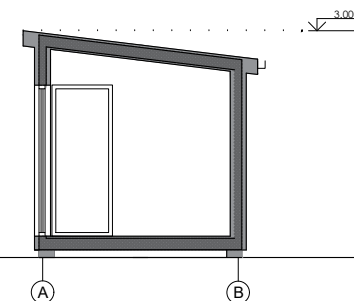

Attefallshuset Modern M15

Fasad

Bygghandling

Fastighetsbeteckning

SKALA 1:100 A4

ANMÄRKNINGAR:

1. ±0,000 befintlig markyta höjd.
2. Dimensioner i millimeter, höjd - i meter
3. Ej skalenlig
4. Ej bygghandlingar
5. Äganderätten av dessa ritningar tillhör Attefallsverket.se