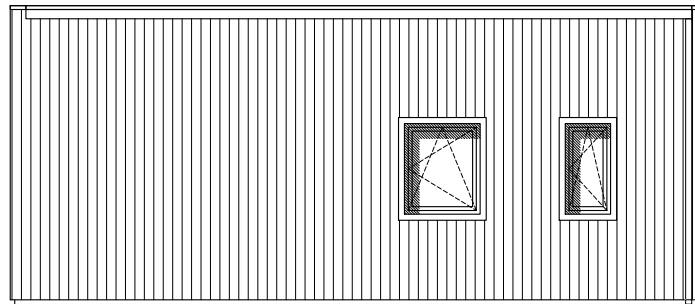

Attefallshuset Exclusive 2E1

Fasad

Bygghandling

Fastighetsbeteckning

SKALA 1:100 A4

ANMÄRKNINGAR:

1. ±0,000 befintlig markyta höjd.
2. Dimensioner i millimeter, höjd - i meter
3. Ej skalenlig
4. Ej bygghandlingar
5. Äganderätten av dessa ritningar tillhör Attefallsverket.se

Vi bygger ditt nyckelfärdiga Attefallshus!		Attefallshus Sverige AB Orgnr: 559003-4426 Adress: Stockholm/Sverige Telefon: 08-384380 E. post: info@attefallsverket.se		OBJEKT: Attefallshuset Exclusive 2E1	
Arkitekt	LS	Lukas Senkus		TEGN:	
Designer	FY	Ferhat Yildiz			
Konstruktör	MS	Marius Smidtas			
ETAPP	BYGGMÄSTARE: Attefallshus Sverige AB			MÄRKE: Uppdaterad: 11/21/2017	Ark 2
TDP					Totalt 2