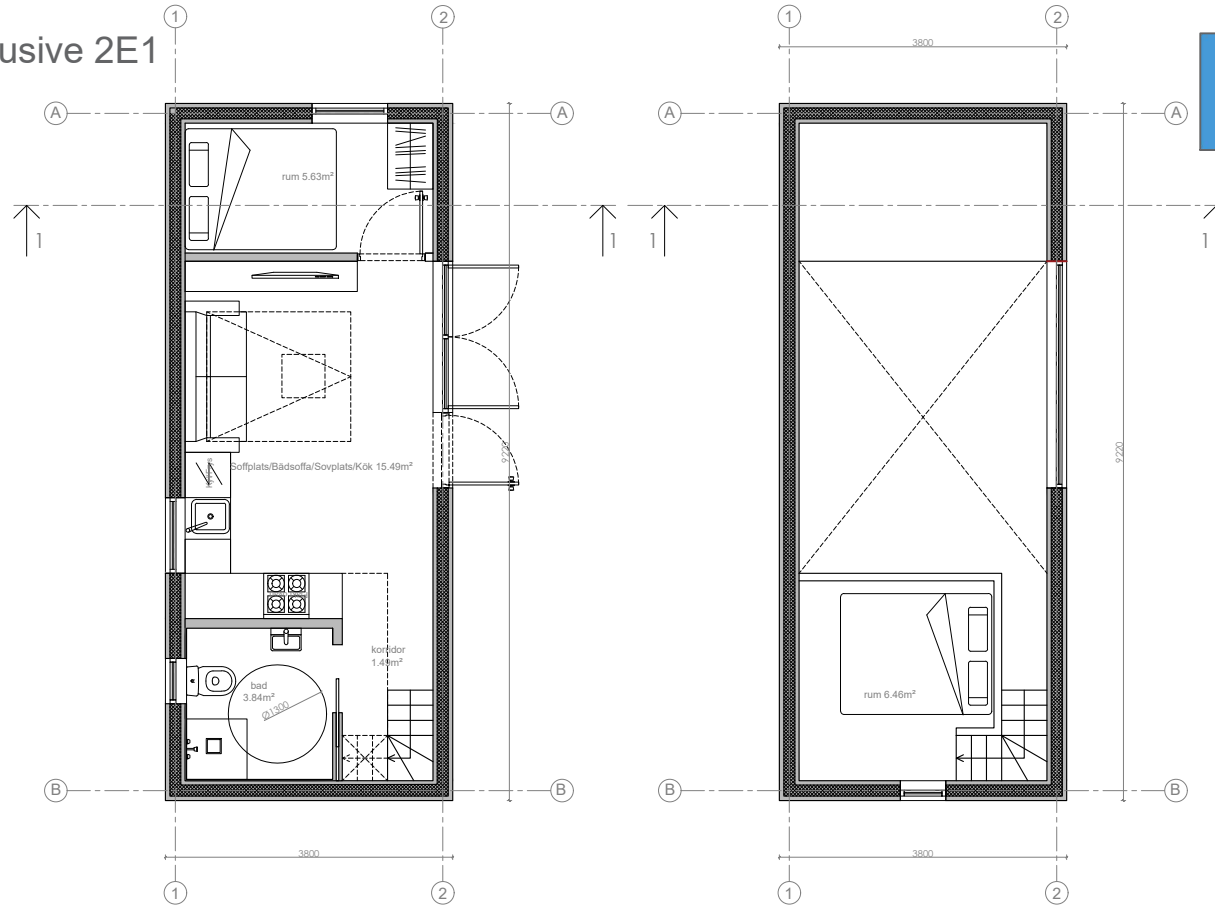

Attefallshuset Exclusive 2E1

Planritning

Bygghandling

Fastighetsbeteckning

SKALA 1:100 A4

ANMÄRKNINGAR:

1. ±0,000 befintlig markyta höjd.
2. Dimensioner i millimeter, höjd - i meter
3. Ej skalenlig
4. Ej bygghandlingar
5. Äganderätten av dessa ritningar tillhör Attefallsverket.se

Attefallshuset Exclusive 2E1

Fasad

Bygghandling

Fastighetsbeteckning

SKALA 1:100 A4

ANMÄRKNINGAR:

1. ±0,000 befintlig markyta höjd.
2. Dimensioner i millimeter, höjd - i meter
3. Ej skalenlig
4. Ej bygghandlingar
5. Äganderätten av dessa ritningar tillhör Attefallsverket.se