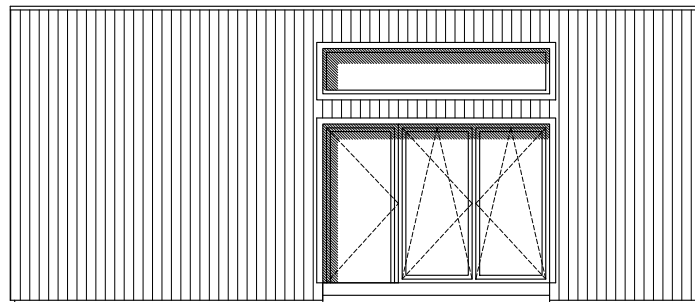

Attefallshuset Exclusive 2E1

Fasad

Bygghandling

Fastighetsbeteckning

SKALA 1:100 A4

ANMÄRKNINGAR:

1. ±0,000 befintlig markyta höjd.
2. Dimensioner i millimeter, höjd - i meter
3. Ej skalenlig
4. Ej bygghandlingar
5. Äganderätten av dessa ritningar tillhör Attefallsverket.se

Vi bygger ditt nyckelfärdiga Attefallshus!		Attefallshus Sverige AB Orgnr: 559003-4426 Adress: Stockholm/Sverige Telefon: 08-384380 E. post: info@attefallsverket.se		OBJEKT: Attefallshuset Exclusive 2E1	
Arkitekt	LS	Lukas Senkus		TEGN:	
Designer	FY	Ferhat Yildiz			
Konstruktör	MS	Marius Smidtas			
ETAPP	BYGGMÄSTARE: Attefallshus Sverige AB			MÄRKE: Uppdaterad: 11/21/2017	Ark 2
TDP					Totalt 2