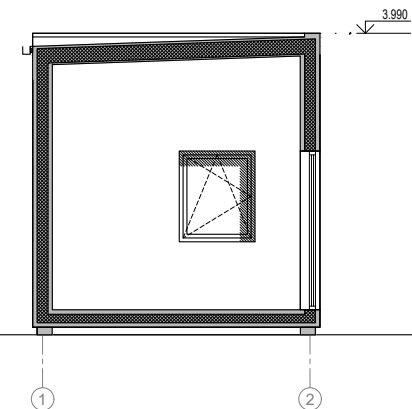

Attefallshuset Exclusive 2E1

Planritning

Bygghandling

Fastighetsbeteckning

SKALA 1:100 A4

ANMÄRKNINGAR:

1. ±0,000 befintlig markyta höjd.
2. Dimensioner i millimeter, höjd - i meter
3. Ej skalenlig
4. Ej bygghandlingar
5. Äganderätten av dessa ritningar tillhör Attefallsverket.se

Attefallshuset Exclusive 2E1

Fasad

Bygghandling

Fastighetsbeteckning

SKALA 1:100 A4

ANMÄRKNINGAR:

1. ±0,000 befintlig markyta höjd.
2. Dimensioner i millimeter, höjd - i meter
3. Ej skalenlig
4. Ej bygghandlingar
5. Äganderätten av dessa ritningar tillhör Attefallsverket.se