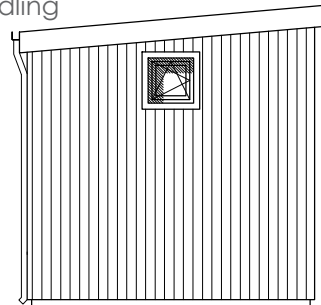

Attefallshuset Modern 2M1

Fasad

Bygghandling

1

2