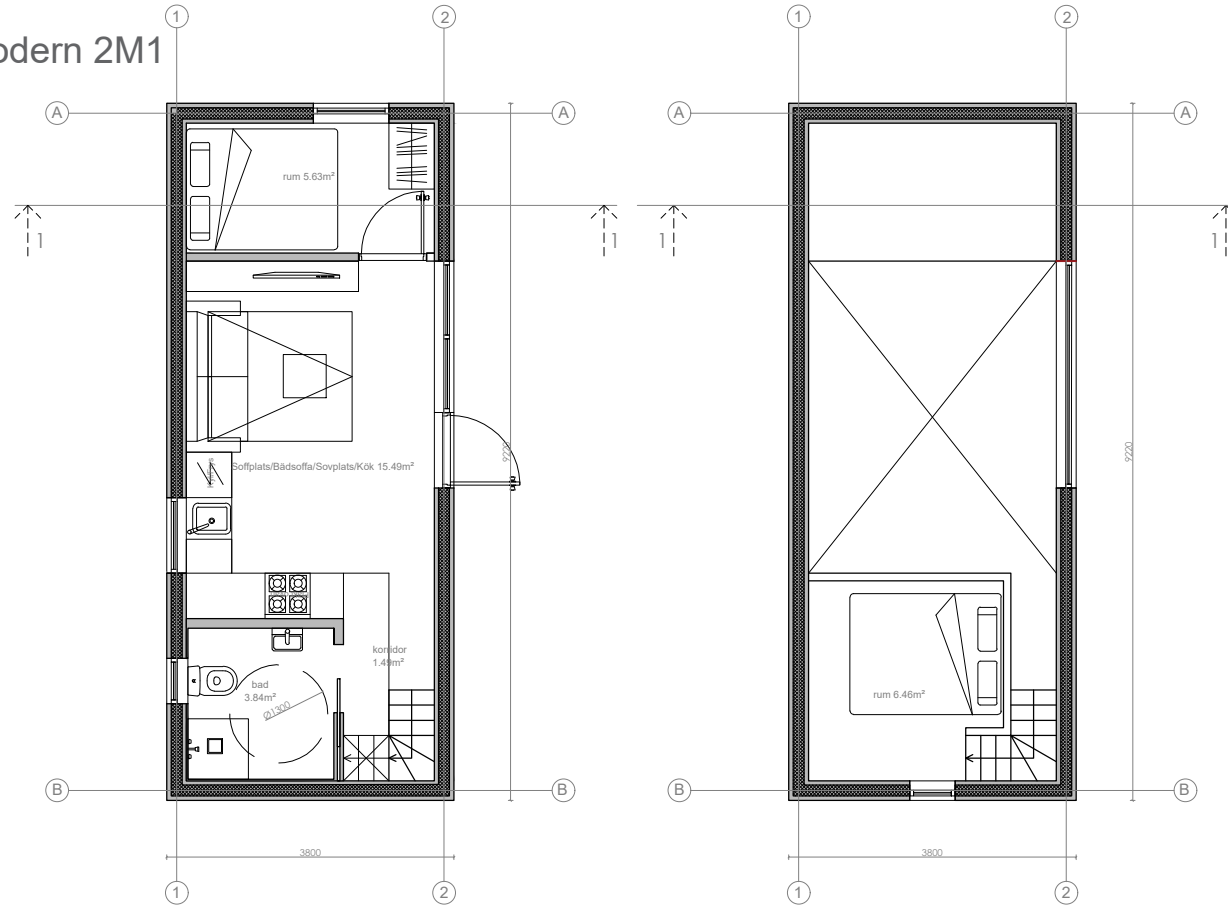

# Attefallshuset Modern 2M1

Planritning

Bygghandling

SKALA 1:100 A4