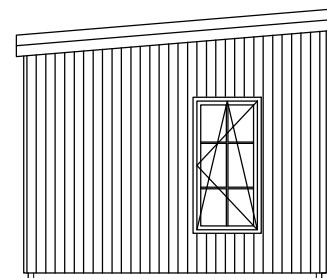

Attefallshuset Moderna

Fasad

Bygghandling

ANMÄRKNINGAR:

1. ±0,000 befintlig markyta höjd.
2. Dimensioner i millimeter, höjd - i meter
3. Ej skalenlig
4. Ej bygghandlingar
5. Äganderätten av dessa ritningar tillhör Attefallsverket.se

Vi bygger ditt nyckelfärdiga Attefallshus!		Attefallshus Sverige AB Orgnr: 559003-4426 Adress: Stockholm/Sverige Telefon: 08-384380 E. post: info@attefallsverket.se		OBJEKT: Attefallshuset Moderna	
Arkitekt	LS	Lukas Senkus		TEGN:	
Designer	FY	Ferhat Yildiz			
Konstruktör	MS	Marius Smidtas			
ETAPP	BYGGMÄSTARE: Attefallshus Sverige AB			MÄRKE: Uppdaterad: 5/18/2018	
TDP				Ark	Totalt
				2	2