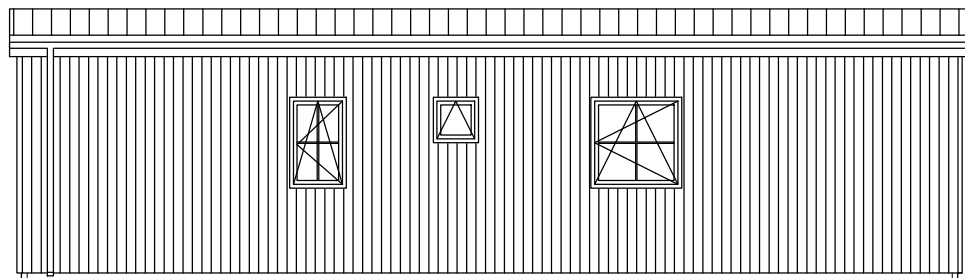

Attefallshuset Moderna

Fasad

Bygghandling

ANMÄRKNINGAR:

1. ±0,000 befintlig markyta höjd.
2. Dimensioner i millimeter, höjd - i meter
3. Ej skalenlig
4. Ej bygghandlingar
5. Äganderätten av dessa ritningar tillhör Attefallsverket.se

Vi bygger ditt nyckelfärdiga Attefallshus!		Attefallshus Sverige AB Orgnr: 559003-4426 Adress: Stockholm/Sverige Telefon: 08-384380 E. post: info@attefallsverket.se		OBJEKT: Attefallshuset Moderna	
Arkitekt	LS	Lukas Senkus		TEGN:	
Designer	FY	Ferhat Yildiz			
Konstruktör	MS	Marius Smidtas			
ETAPP	BYGGMÄSTARE: Attefallshus Sverige AB			MÄRKE: Uppdaterad: 5/18/2018	
TDP				Ark	Totalt
				2	2