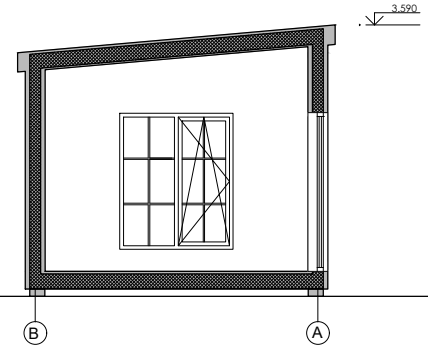

Attefallshuset Moderna

Fasad

Bygghandling

ANMÄRKNINGAR:

1. ±0,000 befintlig markyta höjd.
2. Dimensioner i millimeter, höjd - i meter
3. Ej skalenlig
4. Ej bygghandlingar
5. Äganderätten av dessa ritningar tillhör Attefallsverket.se

Vi bygger ditt nyckelfärdiga Attefallshus!		Attefallshus Sverige AB Orgnr: 559003-4426 Adress: Stockholm/Sverige Telefon: 08-384380 E. post: info@attefallsverket.se		OBJEKT: Attefallshuset Moderna	
Arkitekt	LS	Lukas Senkus		TEGN:	
Designer	FY	Ferhat Yildiz			
Konstruktör	MS	Marius Smidtas			
ETAPP	BYGGMÄSTARE: Attefallshus Sverige AB			MÄRKE: Uppdaterad: 5/18/2018	
TDP				Ark	Totalt
				2	2