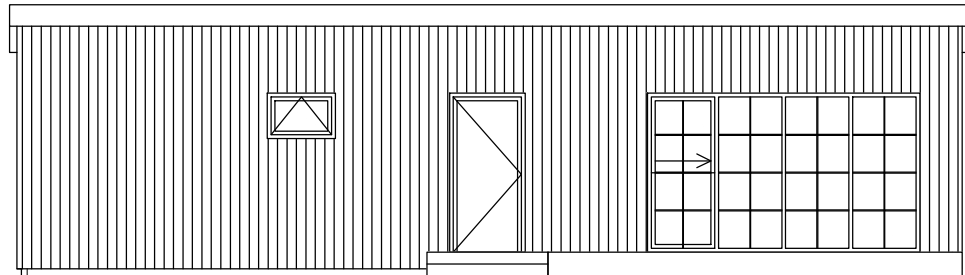

Attefallshuset Moderna

Fasad

Bygghandling

ANMÄRKNINGAR:

1. ±0,000 befintlig markyta höjd.
2. Dimensioner i millimeter, höjd - i meter
3. Ej skalenlig
4. Ej bygghandlingar
5. Äganderätten av dessa ritningar tillhör Attefallsverket.se

Vi bygger ditt nyckelfärdiga Attefallshus!		Attefallshus Sverige AB Orgnr: 559003-4426 Adress: Stockholm/Sverige Telefon: 08-384380 E. post: info@attefallsverket.se		OBJEKT: Attefallshuset Moderna	
Arkitekt	LS	Lukas Senkus		TEGN:	
Designer	FY	Ferhat Yildiz			
Konstruktör	MS	Marius Smidtas			
ETAPP	BYGGMÄSTARE: Attefallshus Sverige AB			MÄRKE: Uppdaterad: 5/18/2018	
TDP				Ark	Totalt
				2	2