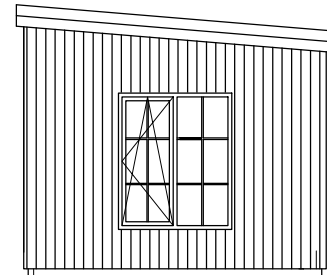

Attefallshuset Moderna

Fasad

Bygghandling

ANMÄRKNINGAR:

1. ±0,000 befintlig markyta höjd.
2. Dimensioner i millimeter, höjd - i meter
3. Ej skalenlig
4. Ej bygghandlingar
5. Äganderätten av dessa ritningar tillhör Attefallsverket.se

Vi bygger ditt nyckelfärdiga Attefallshus!		Attefallshus Sverige AB Orgnr: 559003-4426 Adress: Stockholm/Sverige Telefon: 08-384380 E. post: info@attefallsverket.se		OBJEKT: Attefallshuset Moderna	
Arkitekt	LS	Lukas Senkus		TEGN:	
Designer	FY	Ferhat Yildiz			
Konstruktör	MS	Marius Smidtas			
ETAPP	BYGGMÄSTARE: Attefallshus Sverige AB			MÄRKE: Uppdaterad: 5/18/2018	
TDP				Ark	Totalt
				2	2