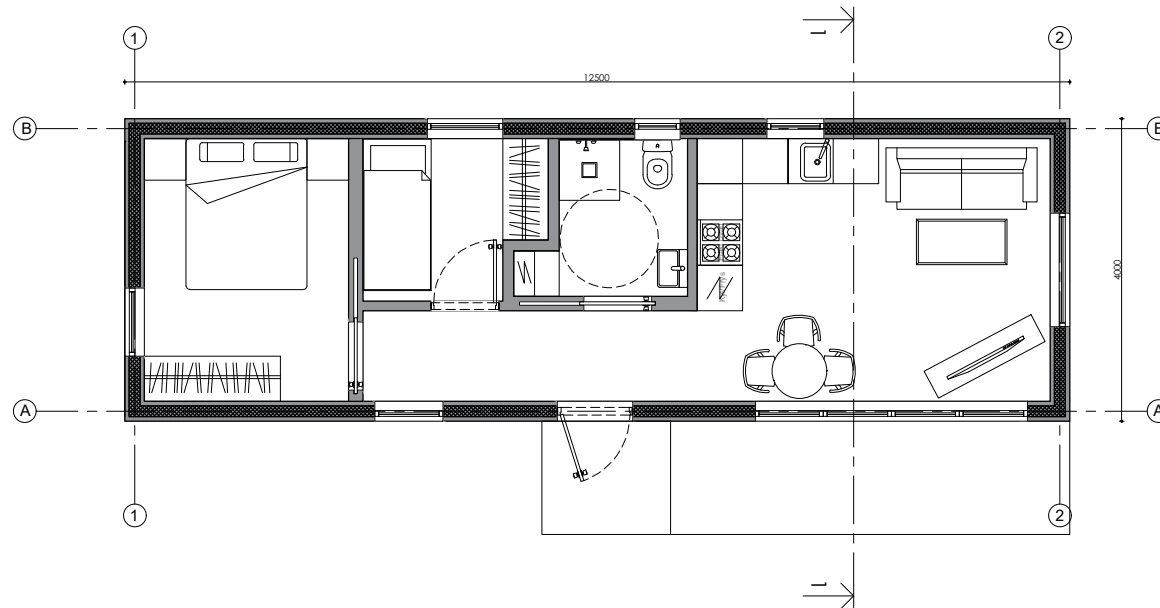

Attefallshuset Moderna

Planritning

Bygghandling

SKALA 1:100 A4

ANMÄRKNINGAR:

1. ±0,000 befintlig markyta höjd.
2. Dimensioner i millimeter, höjd - i meter
3. Ej skalenlig
4. Ej bygghandlingar
5. Äganderätten av dessa ritningar tillhör Attefallsverket.se