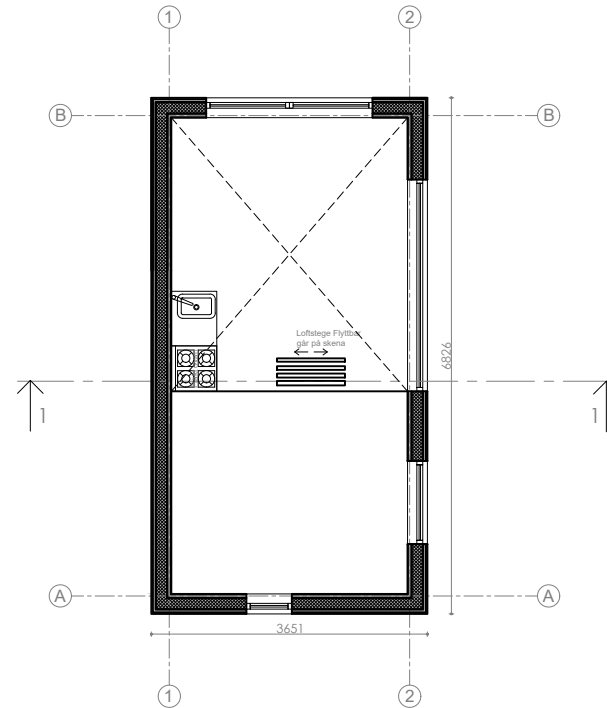

# Attefallshuset Exclusive Panorama 2EP3

Planritning

Bygghandling

Fastighetsbeteckning

SKALA 1:100 A4

**ANMÄRKNINGAR:**

1. ±0,000 befintlig markyta höjd.
2. Dimensioner i millimeter, höjd - i meter
3. Ej skalenlig
4. Ej bygghandlingar
5. Äganderätten av dessa ritningar tillhör Attefallsverket.se

# Attefallshuset Exclusive Panorama 2EP3

Fasad

Bygghandling

Fastighetsbeteckning

SKALA 1:100 A4

**ANMÄRKNINGAR:**

1. ±0,000 befintlig markyta höjd.
2. Dimensioner i millimeter, höjd - i meter
3. Ej skalenlig
4. Ej bygghandlingar
5. Äganderätten av dessa ritningar tillhör Attefallsverket.se