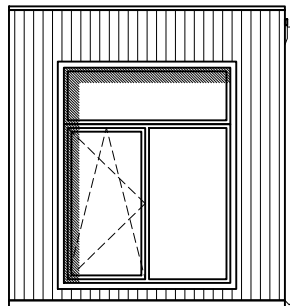

# Attefallshuset Exclusive Panorama 2EP3

Fasad

Bygghandling

Fastighetsbeteckning

SKALA 1:100 A4

**ANMÄRKNINGAR:**

1. ±0,000 befintlig markyta höjd.
2. Dimensioner i millimeter, höjd - i meter
3. Ej skalenlig
4. Ej bygghandlingar
5. Äganderätten av dessa ritningar tillhör Attefallsverket.se