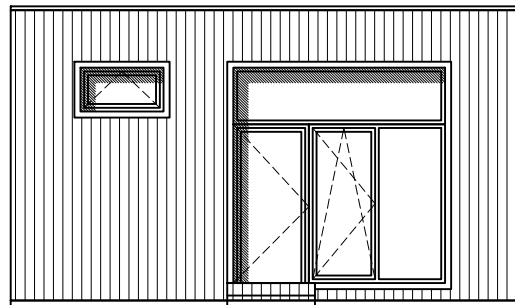

# Attefallshuset Exclusive Panorama 2EP3

Planritning

Bygghandling

Fastighetsbeteckning

SKALA 1:100 A4

**ANMÄRKNINGAR:**

1. ±0,000 befintlig markyta höjd.
2. Dimensioner i millimeter, höjd - i meter
3. Ej skalenlig
4. Ej bygghandlingar
5. Äganderätten av dessa ritningar tillhör Attefallsverket.se

# Attefallshuset Exclusive Panorama 2EP3

Fasad

Bygghandling

Fastighetsbeteckning

SKALA 1:100 A4

**ANMÄRKNINGAR:**

1. ±0,000 befintlig markyta höjd.
2. Dimensioner i millimeter, höjd - i meter
3. Ej skalenlig
4. Ej bygghandlingar
5. Äganderätten av dessa ritningar tillhör Attefallsverket.se