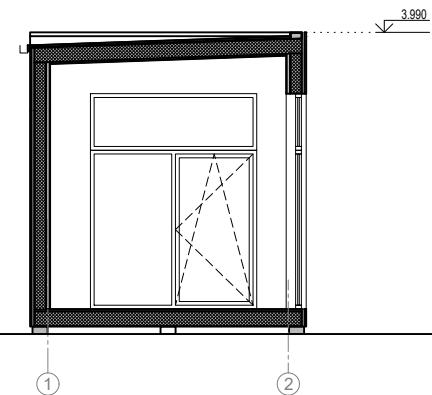

# Attefallshuset Exclusive Panorama 2EP3

Planritning

Bygghandling

Fastighetsbeteckning

SKALA 1:100 A4

**ANMÄRKNINGAR:**

1. ±0,000 befintlig markyta höjd.
2. Dimensioner i millimeter, höjd - i meter
3. Ej skalenlig
4. Ej bygghandlingar
5. Äganderätten av dessa ritningar tillhör Attefallsverket.se

# Attefallshuset Exclusive Panorama 2EP3

Fasad

Bygghandling

Fastighetsbeteckning

SKALA 1:100 A4

**ANMÄRKNINGAR:**

1. ±0,000 befintlig markyta höjd.
2. Dimensioner i millimeter, höjd - i meter
3. Ej skalenlig
4. Ej bygghandlingar
5. Äganderätten av dessa ritningar tillhör Attefallsverket.se