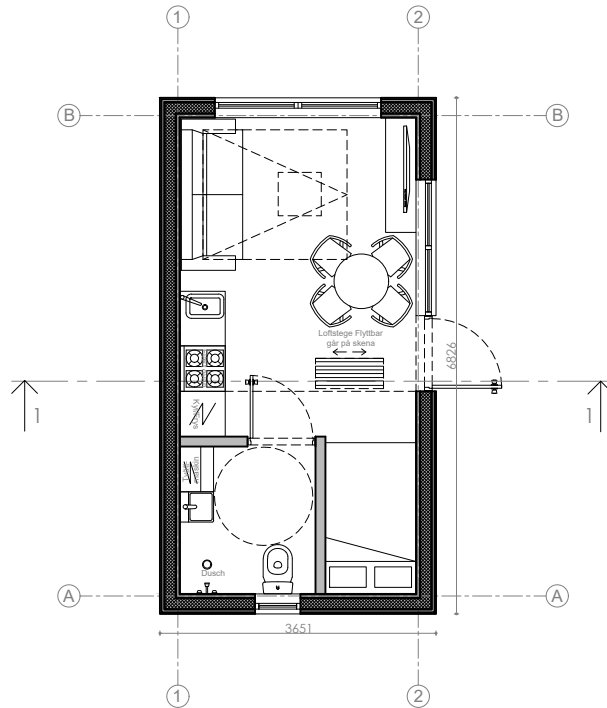

# Attefallshuset Exclusive Panorama 2EP3

Planritning

Bygghandling

Fastighetsbeteckning

SKALA 1:100 A4

**ANMÄRKNINGAR:**

1. ±0,000 befintlig markyta höjd.
2. Dimensioner i millimeter, höjd - i meter
3. Ej skalenlig
4. Ej bygghandlingar
5. Äganderätten av dessa ritningar tillhör Attefallsverket.se