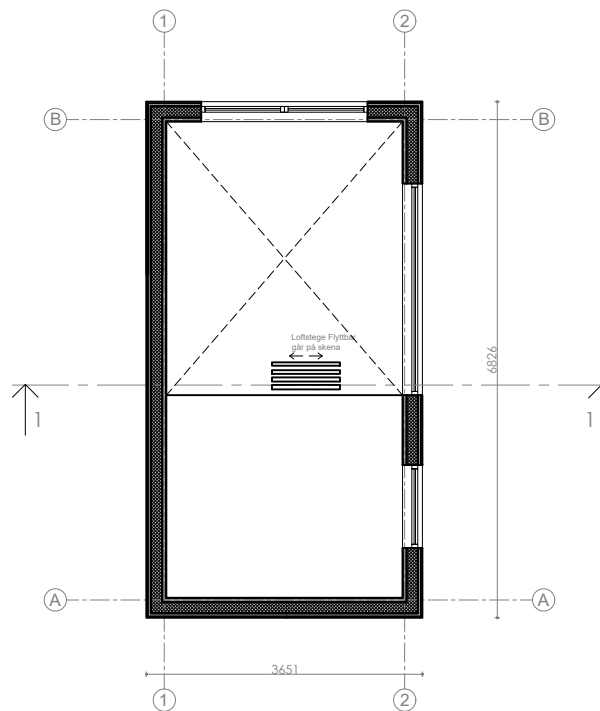

# Attefallshuset Moderna Panorama 2MP

Planritning

Bygghandling

Fastighetsbeteckning

SKALA 1:100 A4

			Attefallshus Sverige AB Orgnr: 559003-4426 Adress: Stockholm/Sverige Telefon: 08-384380 E. post: info@attefallsverket.se		<b>OBJEKT:</b> Attefallshuset Moderna Panorama 2MP	
Arkitekt	LS	Lukas Senkus	<b>TEGN:</b>			
Designer	FY	Ferhat Yildiz				
Konstruktör	MS	Marius Smidtas				
ETAPP	<b>BYGGMÄSTARE:</b> Attefallshus Sverige AB		<b>MÄRKE:</b>		Ark	Totalt
TDP			Uppdaterad: 2017-04-06		1	2

# Attefallshuset Moderna Panorama 2MP

Fasad

Bygghandling

Fastighetsbeteckning

2

1

B

A