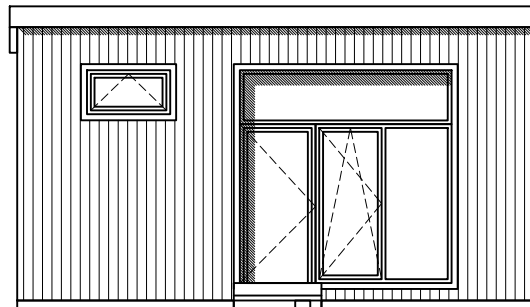

# Attefallshuset Moderna Panorama 2MP

Planritning

Bygghandling

Fastighetsbeteckning

SKALA 1:100 A4

			Attefallshus Sverige AB Orgnr: 559003-4426 Adress: Stockholm/Sverige Telefon: 08-384380 E. post: info@attefallsverket.se		<b>OBJEKT:</b> Attefallshuset Moderna Panorama 2MP	
Arkitekt	LS	Lukas Senkus	<b>TEGN:</b>			
Designer	FY	Ferhat Yildiz				
Konstruktör	MS	Marius Smidtas				
ETAPP	<b>BYGGMÄSTARE:</b> Attefallshus Sverige AB		<b>MÄRKE:</b>		Ark	Totalt
TDP			Uppdaterad: 2017-04-06		1	2

# Attefallshuset Moderna Panorama 2MP

Fasad

Bygghandling

Fastighetsbeteckning

2

1

B

A