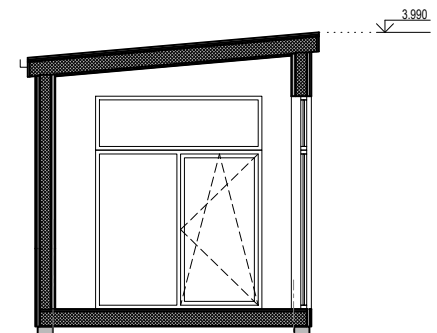

Attefallshuset Moderna Panorama 2MP

Fasad

Bygghandling

Fastighetsbeteckning

2

1

B

A

1

2

A

B

1

2

SKALA 1:100 A4

Vi bygger ditt nyckelfärdiga Attefallshus!			Attefallshus Sverige AB Orgnr: 559003-4426 Adress: Stockholm/Sverige Telefon: 08-384380 E. post: info@attefallsverket.se		OBJEKT: Attefallshuset Moderna Panorama 2MP		
Arkitekt	LS	Lukas Senkus	TEGN:				
Designer	FY	Ferhat Yildiz					
Konstruktör	MS	Marius Smidtas					
ETAPP	BYGGMÄSTARE: Attefallshus Sverige AB		MÄRKE:			Ark	Totalt
TDP			Uppdaterad: 2017-04-06			2	2