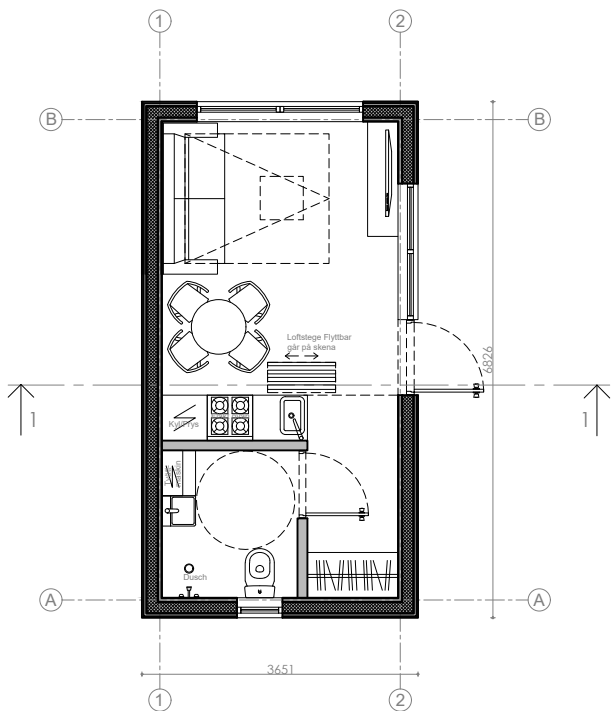

# Attefallshuset Moderna Panorama 2MP

Planritning

Bygghandling

Fastighetsbeteckning

SKALA 1:100 A4

			Attefallshus Sverige AB Orgnr: 559003-4426 Adress: Stockholm/Sverige Telefon: 08-384380 E. post: info@attefallsverket.se		<b>OBJEKT:</b> Attefallshuset Moderna Panorama 2MP	
Arkitekt	LS	Lukas Senkus	<b>TEGN:</b>			
Designer	FY	Ferhat Yildiz				
Konstruktör	MS	Marius Smidtas				
ETAPP	<b>BYGGMÄSTARE:</b> Attefallshus Sverige AB		<b>MÄRKE:</b>		Ark	Totalt
TDP			Uppdaterad: 2017-04-06		1	2

# Attefallshuset Moderna Panorama 2MP

Fasad

Bygghandling

Fastighetsbeteckning

2

1

B

A