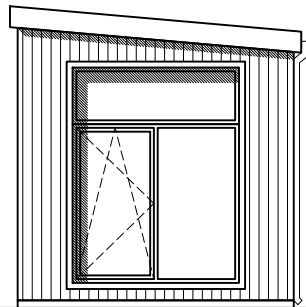

2

1

B

A

1

2

A

B

1

2

SKALA 1:100 A4

Vi bygger ditt nyckelfärdiga Attefallshus!			Attefallshus Sverige AB Orgnr: 559003-4426 Adress: Stockholm/Sverige Telefon: 08-384380 E. post: info@attefallsverket.se		OBJEKT: Attefallshuset Moderna Panorama 2MP		
Arkitekt	LS	Lukas Senkus	TEGN:				
Designer	FY	Ferhat Yildiz					
Konstruktör	MS	Marius Smidtas					
ETAPP	BYGGMÄSTARE: Attefallshus Sverige AB		MÄRKE:			Ark	Totalt
TDP			Uppdaterad: 2017-04-06			2	2