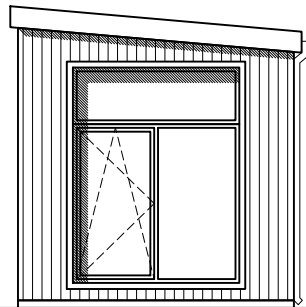

Attefallshuset Moderna Panorama 2MP3

Loff

Bygghandling

Fastighetsbeteckning

2 1

B A

1 2

A B

1 2

SKALA 1:100 A4

ANMÄRKNINGAR:

1. ±0,000 befintlig markyta höjd.
2. Dimensioner i millimeter, höjd - i meter
3. Ej skalenlig
4. Ej bygghandlingar
5. Äganderätten av dessa ritningar tillhör Attefallsverket.se

Vi bygger ditt nyckelfärdiga Attefallshus!			Attefallshus Sverige AB Orgnr: 559003-4426 Adress: Stockholm/Sverige Telefon: 08-384380 E. post: info@attefallsverket.se		OBJEKT: Attefallshuset Moderna Panorama 2MP3	
Arkitekt	LS	Lukas Senkus	TEGN:			
Designer	FY	Ferhat Yildiz				
Konstruktör	MS	Marius Smidtas				
ETAPP	BYGGMÄSTARE: Attefallshus Sverige AB		MÄRKE:		Ark	Totalt
TDP			Uppdaterad: 2017-09-03		2	2