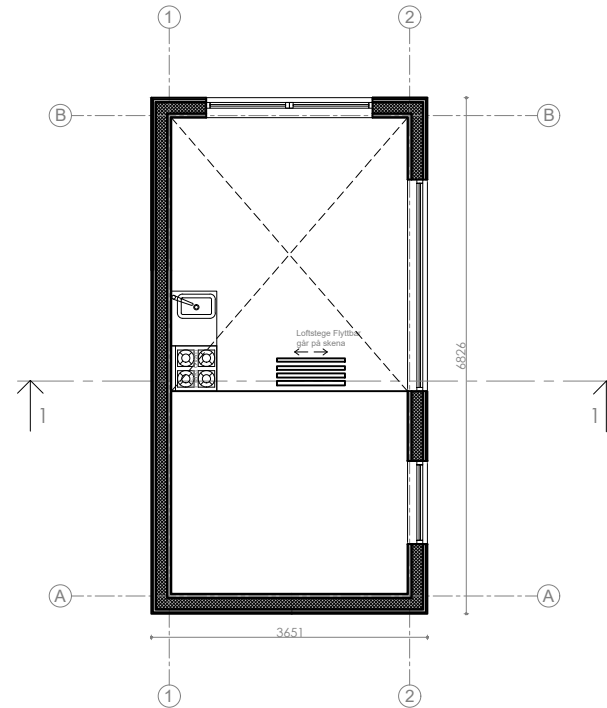

Attefallshuset Moderna Panorama 2MP3

Planritning

Bygghandling

Fastighetsbeteckning

SKALA 1:100 A4

ANMÄRKNINGAR:

- ±0,000 befintlig markyta höjd.
- Dimensioner i millimeter, höjd - i meter
- Ej skalenlig
- Ej bygghandlingar
- Äganderätten av dessa ritningar tillhör Attefallsverket.se