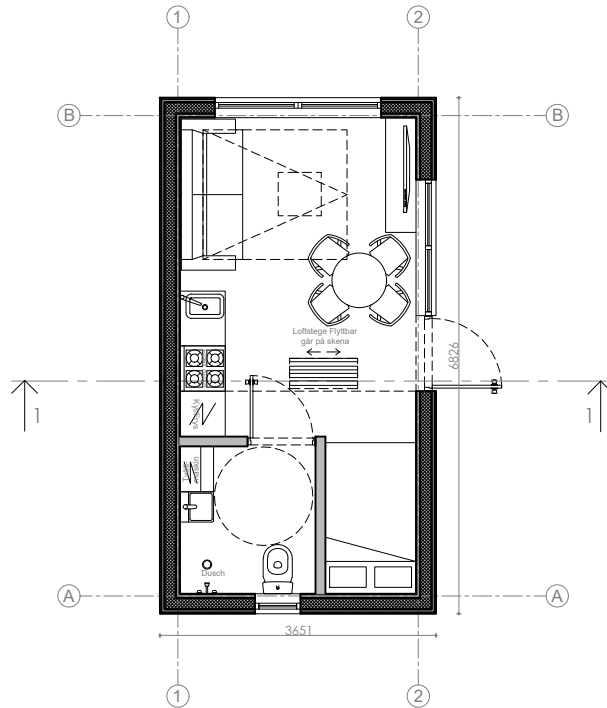

Attefallshuset Moderna Panorama 2MP3

Planritning

Bygghandling

Fastighetsbeteckning

SKALA 1:100 A4

ANMÄRKNINGAR:

- ±0,000 befintlig markyta höjd.
- Dimensioner i millimeter, höjd - i meter
- Ej skalenlig
- Ej bygghandlingar
- Äganderätten av dessa ritningar tillhör Attefallsverket.se