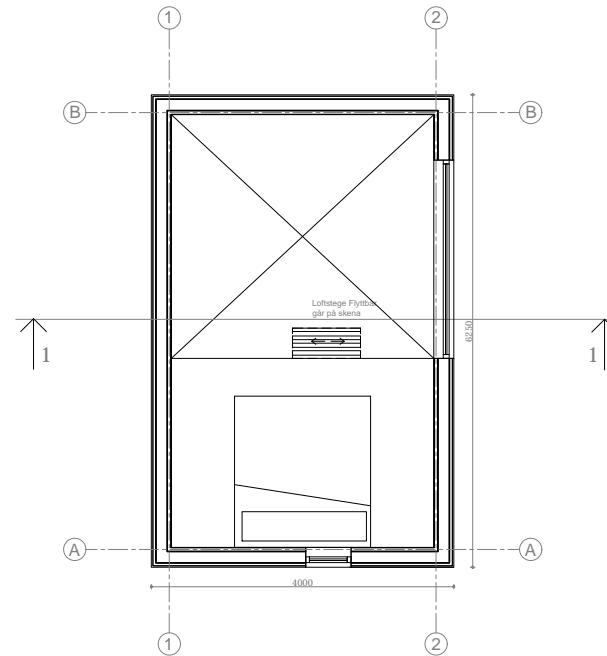

Attefallshuset Moderna Panorama 3MP1

Planritning

Bygghandling

Fastighetsbeteckning

SKALA 1:100 A4

ANMÄRKNINGAR:

- ±0,000 befintlig markyta höjd.
- Dimensioner i millimeter, höjd - i meter
- Ej skalenlig
- Ej bygghandlingar
- Äganderätten av dessa ritningar tillhör Attefallsverket.se

Attefallshuset Moderna Panorama 3MP1

Fasad

Bygghandling

Fastighetsbeteckning

SKALA 1:100 A4

ANMÄRKNINGAR:

1. ±0,000 befintlig markyta höjd.
2. Dimensioner i millimeter, höjd - i meter
3. Ej skalenlig
4. Ej bygghandlingar
5. Äganderätten av dessa ritningar tillhör Attefallsverket.se