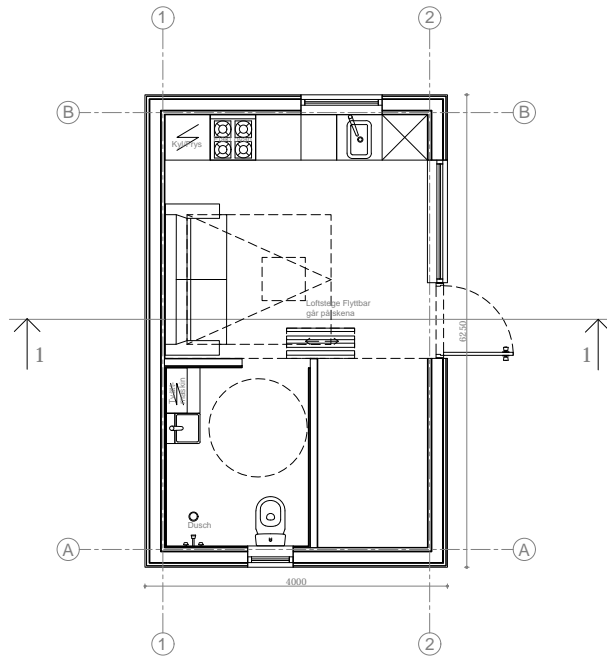

Attefallshuset Moderna Panorama 3MP1

Planritning

Bygghandling

Fastighetsbeteckning

SKALA 1:100 A4

ANMÄRKNINGAR:

- ±0,000 befintlig markyta höjd.
- Dimensioner i millimeter, höjd - i meter
- Ej skalenlig
- Ej bygghandlingar
- Äganderätten av dessa ritningar tillhör Attefallsverket.se

Attefallshuset Moderna Panorama 3MP1

Fasad

Bygghandling

Fastighetsbeteckning

SKALA 1:100 A4

ANMÄRKNINGAR:

1. ±0,000 befintlig markyta höjd.
2. Dimensioner i millimeter, höjd - i meter
3. Ej skalenlig
4. Ej bygghandlingar
5. Äganderätten av dessa ritningar tillhör Attefallsverket.se