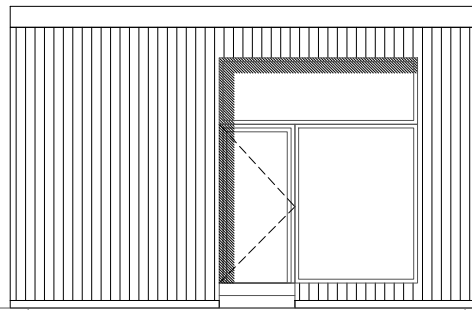

Attefallshuset Moderna Panorama 3MP1

Planritning

Bygghandling

Fastighetsbeteckning

SKALA 1:100 A4

ANMÄRKNINGAR:

- ±0,000 befintlig markyta höjd.
- Dimensioner i millimeter, höjd - i meter
- Ej skalenlig
- Ej bygghandlingar
- Äganderätten av dessa ritningar tillhör Attefallsverket.se

Attefallshuset Moderna Panorama 3MP1

Fasad

Bygghandling

Fastighetsbeteckning

SKALA 1:100 A4

ANMÄRKNINGAR:

1. ±0,000 befintlig markyta höjd.
2. Dimensioner i millimeter, höjd - i meter
3. Ej skalenlig
4. Ej bygghandlingar
5. Äganderätten av dessa ritningar tillhör Attefallsverket.se