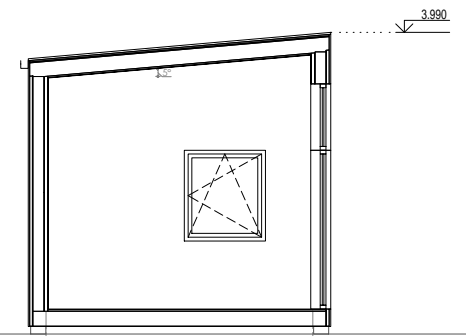

Attefallshuset Moderna Panorama 3MP1

Planritning

Bygghandling

Fastighetsbeteckning

SKALA 1:100 A4

ANMÄRKNINGAR:

- ±0,000 befintlig markyta höjd.
- Dimensioner i millimeter, höjd - i meter
- Ej skalenlig
- Ej bygghandlingar
- Äganderätten av dessa ritningar tillhör Attefallsverket.se

Attefallshuset Moderna Panorama 3MP1

Fasad

Bygghandling

Fastighetsbeteckning

SKALA 1:100 A4

ANMÄRKNINGAR:

1. ±0,000 befintlig markyta höjd.
2. Dimensioner i millimeter, höjd - i meter
3. Ej skalenlig
4. Ej bygghandlingar
5. Äganderätten av dessa ritningar tillhör Attefallsverket.se